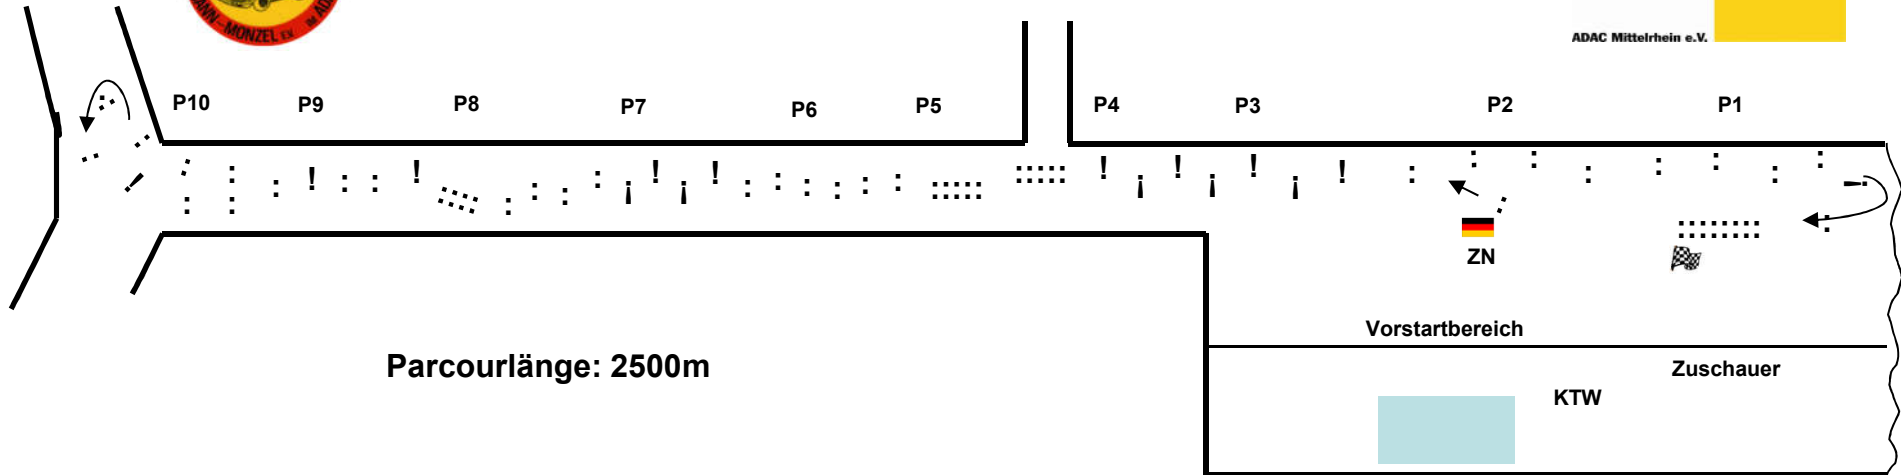

Endläufe DMSB Slalom-Meisterschaft 2019

Flugplatz Bitburg

Parcour für Sonntag

Legende:

- PA - Papierabnahme
- TA - Techn. Abnahme
- ZN - Zeitnahme
- PF - Parc Ferme
- P1 - P 10: Sportwarte 1-10
- FS - Flugschule
- 🇩🇪 - Start
- 🏁 - Ziel